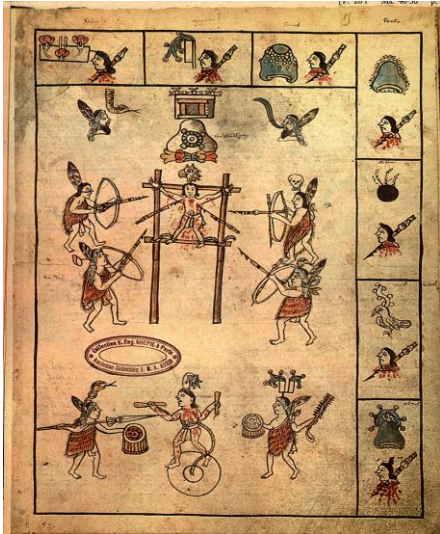

XIII Encuentro del Seminario Permanente de Estudios de la Gran Chichimeca

Centro Universitario de Arte, Arquitectura y Diseño
Universidad de Guadalajara
26, 27 y 28 de noviembre de 2015

CONVOCATORIA

Se invita a todos los miembros del SEPECH y a los colegas investigadores en general de diversas instituciones a participar como ponentes en el XIII Encuentro del Seminario Permanente de Estudios de la Gran Chichimeca.

Se informa que en Reunión de Coordinación se aprobaron dos Mesas Temáticas, las mismas que se integraron por invitación a los Ponentes participantes en ellas. Los temas son: *La obra de Juan Luis Sariego, y, Guadalajara y su región.*